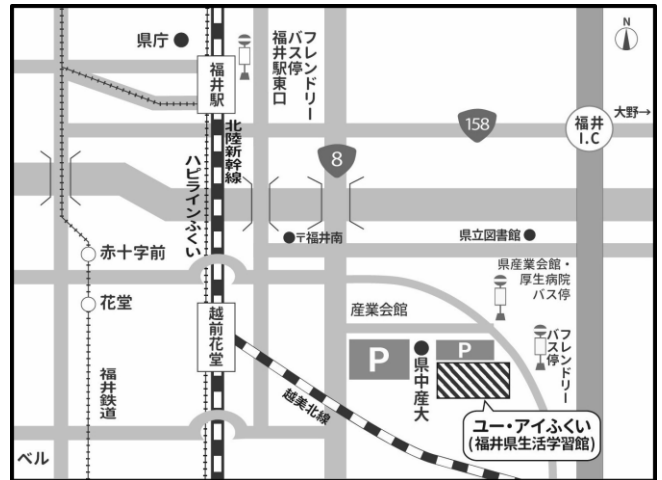

## 会場案内

福井県生活学習館(ユー・アイふくい)

所在地:福井市下六条町14-1

※無料駐車場有

フレンドリーバス(無料)での行き方

行き「福井駅東口」11:30乗車→「生活学習館」11:43下車

帰り「生活学習館」17:03乗車→「福井駅東口」17:16下車

「働き女子のホンネカフェ」へぜひご参加ください♪