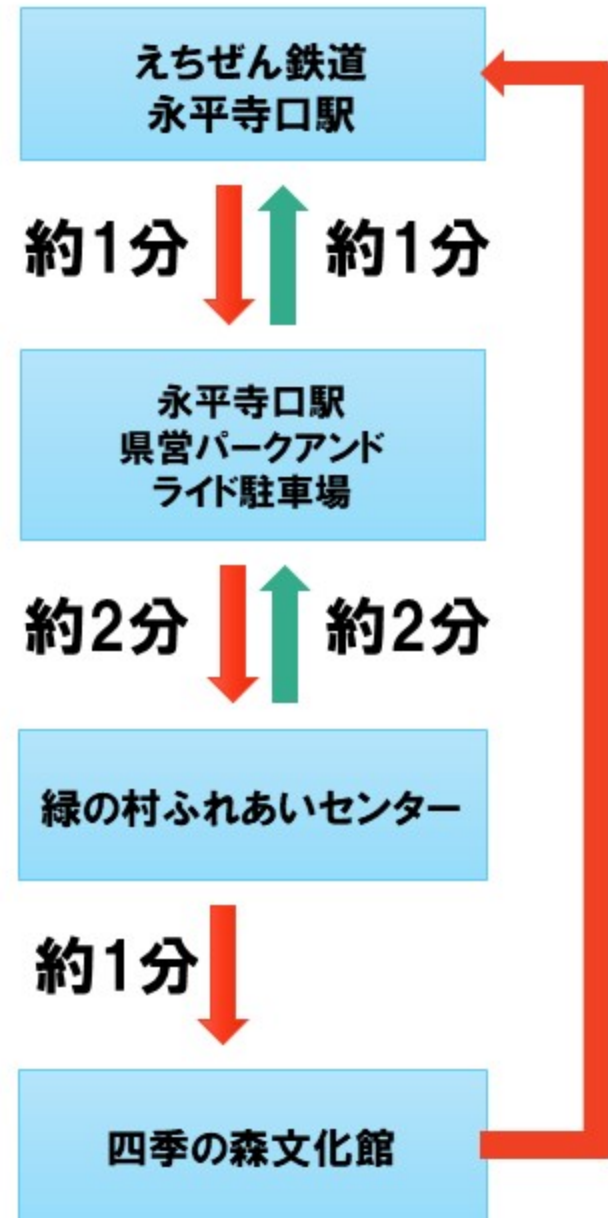

※運行スケジュールは前後する場合があります。予めご了承ください。

ふくいきらめきフェスティバル2018

シャトルバス運行について※6月23日のみ運行

路線図

運行路線

※会場付近の駐車場が限られていますので、できる限り公共交通とシャトルバスをご利用ください。

※運行時間は前後する場合があります。予めご了承ください。