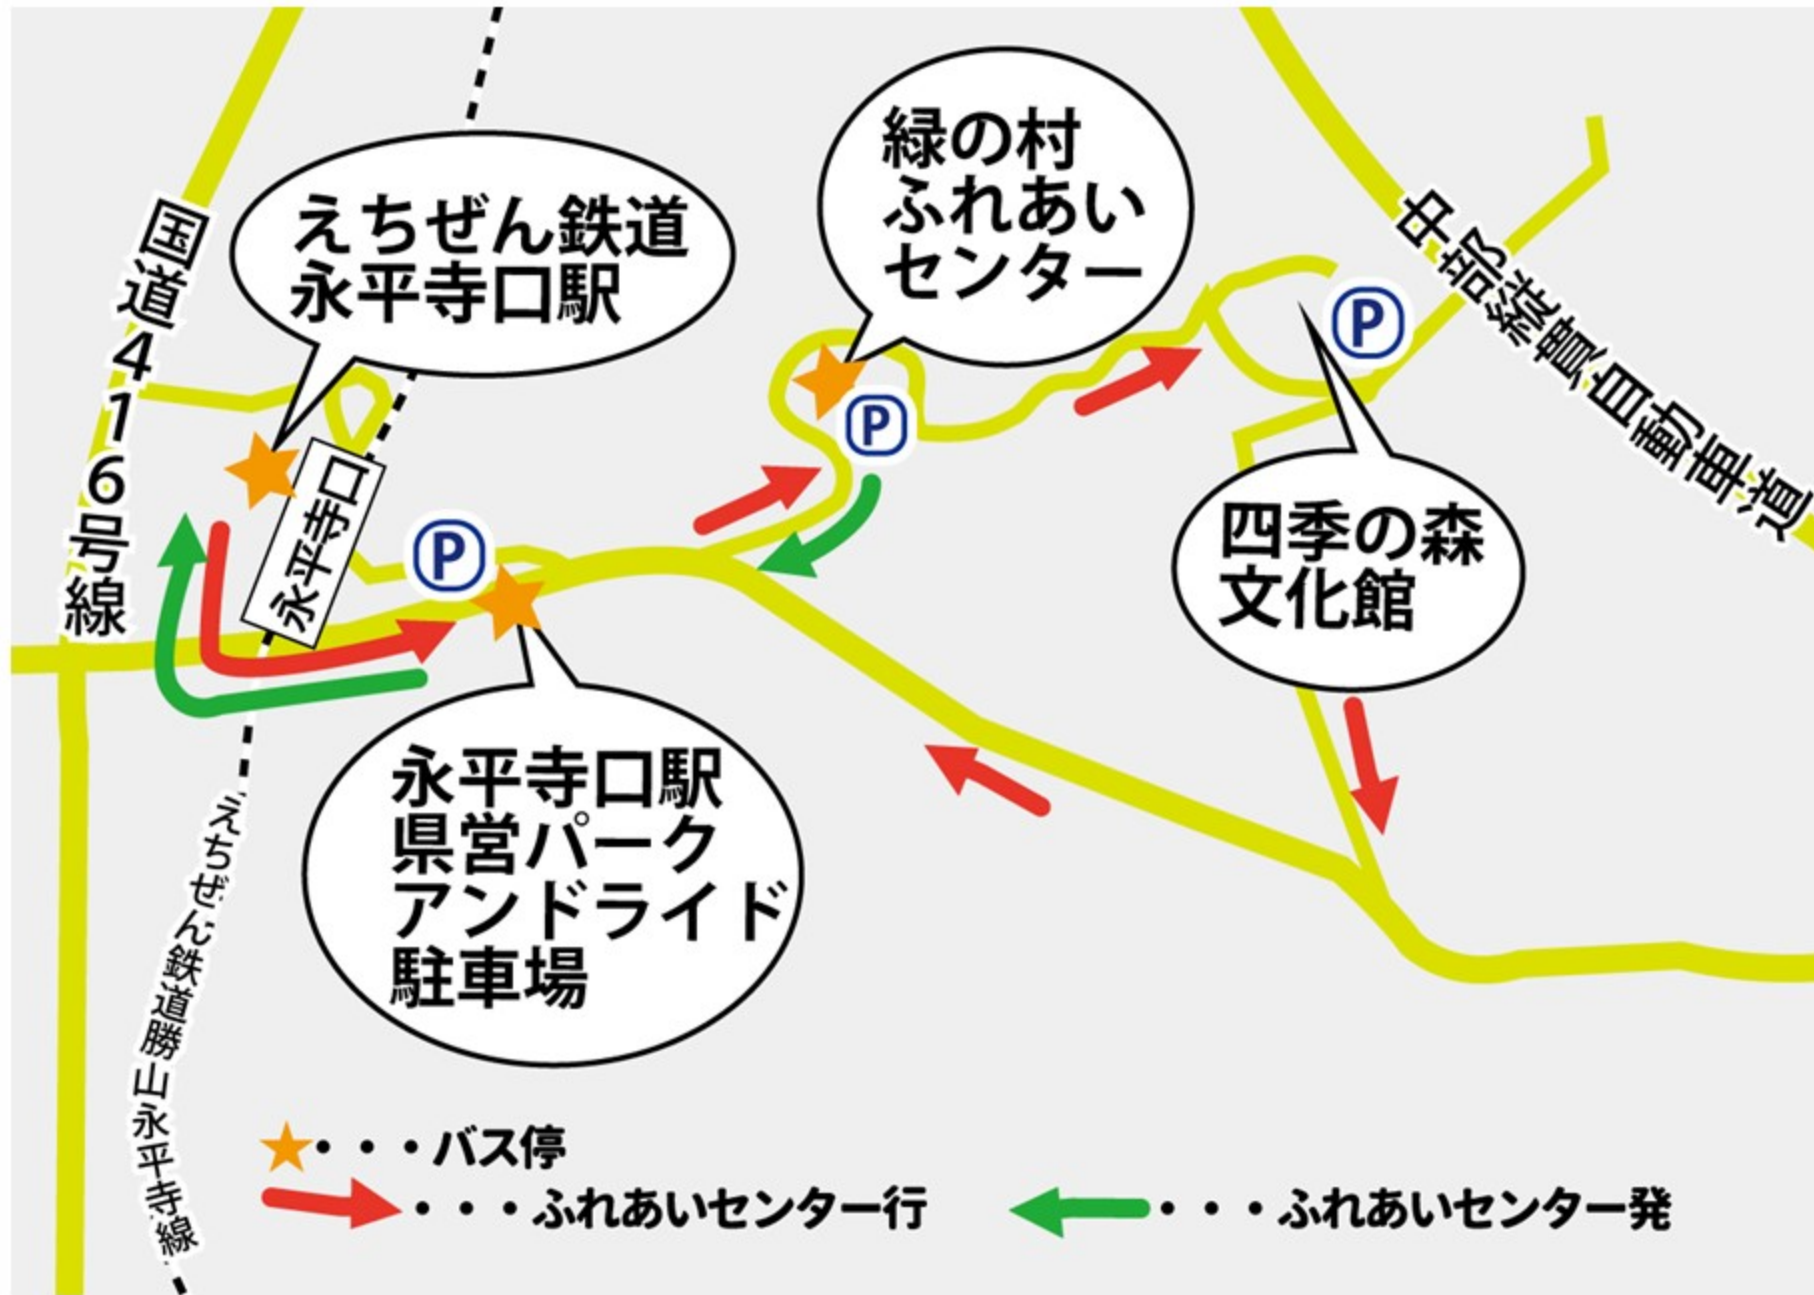

ふくいきらめきフェスティバル2018

シャトルバス運行について※6月23日のみ運行

えちぜん鉄道からの 接続	永平寺口駅 発 ふれあいセンター
福井方面8:33着 勝山方面8:32着	8:40
勝山方面8:55着	9:00
福井方面9:20着 勝山方面9:20着	9:25
福井方面9:50着 勝山方面9:50着	9:55
福井方面10:20着 勝山方面10:20着	10:25
福井方面10:50着 勝山方面10:50着	10:55
福井方面11:20着 勝山方面11:20着	11:25
福井方面11:50着 勝山方面11:50着	11:55

ふれあいセンター 発 永平寺口駅 行	えちぜん鉄道への接続
13:30	福井方面13:50発 勝山方面13:50発
14:00	福井方面14:20発 勝山方面14:20発
14:30	福井方面14:50発 勝山方面14:50発
15:00	福井方面15:20発 勝山方面15:20発
16:00	福井方面16:20発 勝山方面16:20発
16:30	福井方面16:50発 勝山方面16:50発

※会場付近の駐車場が限られていますので、できる限り公共交通とシャトルバスをご利用ください。

※運行スケジュールは前後する場合があります。予めご了承ください。

ふくいきらめきフェスティバル2018

シャトルバス運行について※6月23日のみ運行

路線図

運行路線

※会場付近の駐車場が限られていますので、できる限り公共交通とシャトルバスをご利用ください。

※運行時間は前後する場合があります。予めご了承ください。