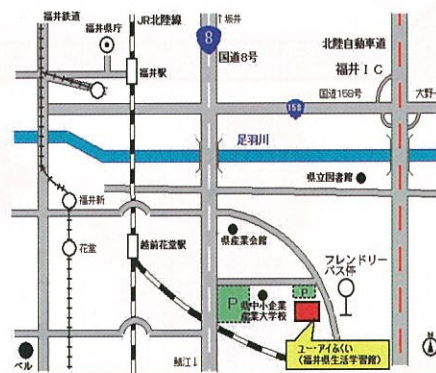

子育てに役立つ情報がほしいな

+ 子育て、職場復帰を応援

火曜・木曜・金曜 9:00～16:45

- ・県内の保育所や子育てサービス情報を提供
- ・あなたの希望にあった保育所探しをお手伝い
- ・子育てと仕事の両立や、職場復帰時の子育ての悩み相談

フロアマップ

女性キャリア相談へようこそ

- 私にはどんな仕事に向いているかわからない
- 仕事で悩むのって、私だけ？

仕事に関する不安やモヤモヤを、キャリア相談でスッキリ解消させませんか？話をじっくりお聴きして、あなたらしいキャリアが歩めるようお手伝いします。

✉ lady-go-fukui@pref.fukui.lg.jp

火曜日～日曜日 9:00～20:00

※月曜日、第3日曜日、国民の祝日の翌日（土日の場合は開所）
年末年始はお休みです。

ユー・アイふくいに駐車場（無料）があります
アクセス

フレンドリーバス（無料）30分間隔で運行
福井駅前（5番のりば）
またはアオッサ前 ⇒ 生活学習館前下車

お子様
づれでも
安心

●チャイルドルーム併設●
相談、セミナー受講、就職活動のとき
にお子様をお預かりします。
(要予約0776-41-4254)