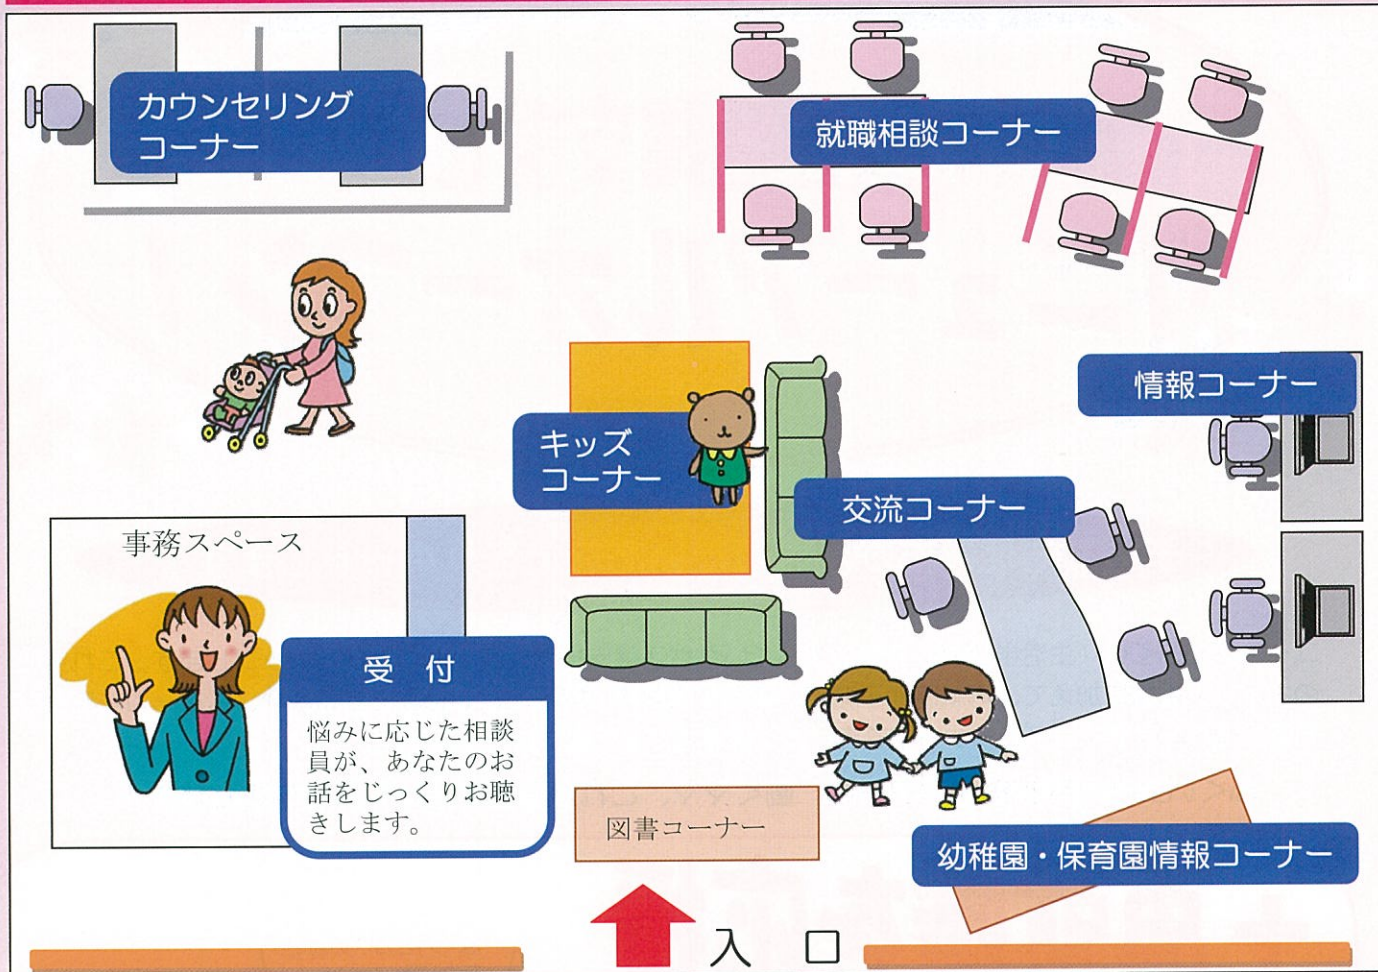

+ 再就職を応援

火曜～日曜 9:00～16:45

- ・ハローワークと連携した就職先の検討
- ・就職に役立つ訓練情報の提供
- ・継続就業のための丁寧なフォロー
- ★就職活動にチャイルドルームが利用できます

第2・第4木曜日 10:00～16:00

ハローワーク、ひとり親相談、福祉人材バンクの出張就職相談会を開催(ハローワークは第4木曜日・予約制)
(事前の予約がおすすめです)

子どもも大きくなったから働きたいな

子育てに役立つ情報がほしいな

+ 子育て、職場復帰を応援

火曜・木曜・金曜 9:00～16:45

- ・県内の保育所や子育てサービス情報を提供
- ・あなたの希望にあった保育所探しをお手伝い
- ・子育てと仕事の両立や、職場復帰時の子育ての悩み相談

フロアマップ

女性キャリア相談へようこそ

- 私にはどんな仕事に向いているかわからない
- 仕事で悩むのって、私だけ？

仕事に関する不安やモヤモヤを、キャリア相談でスッキリ解消させませんか？話をじっくりお聴きして、あなたらしいキャリアが歩めるようお手伝いします。